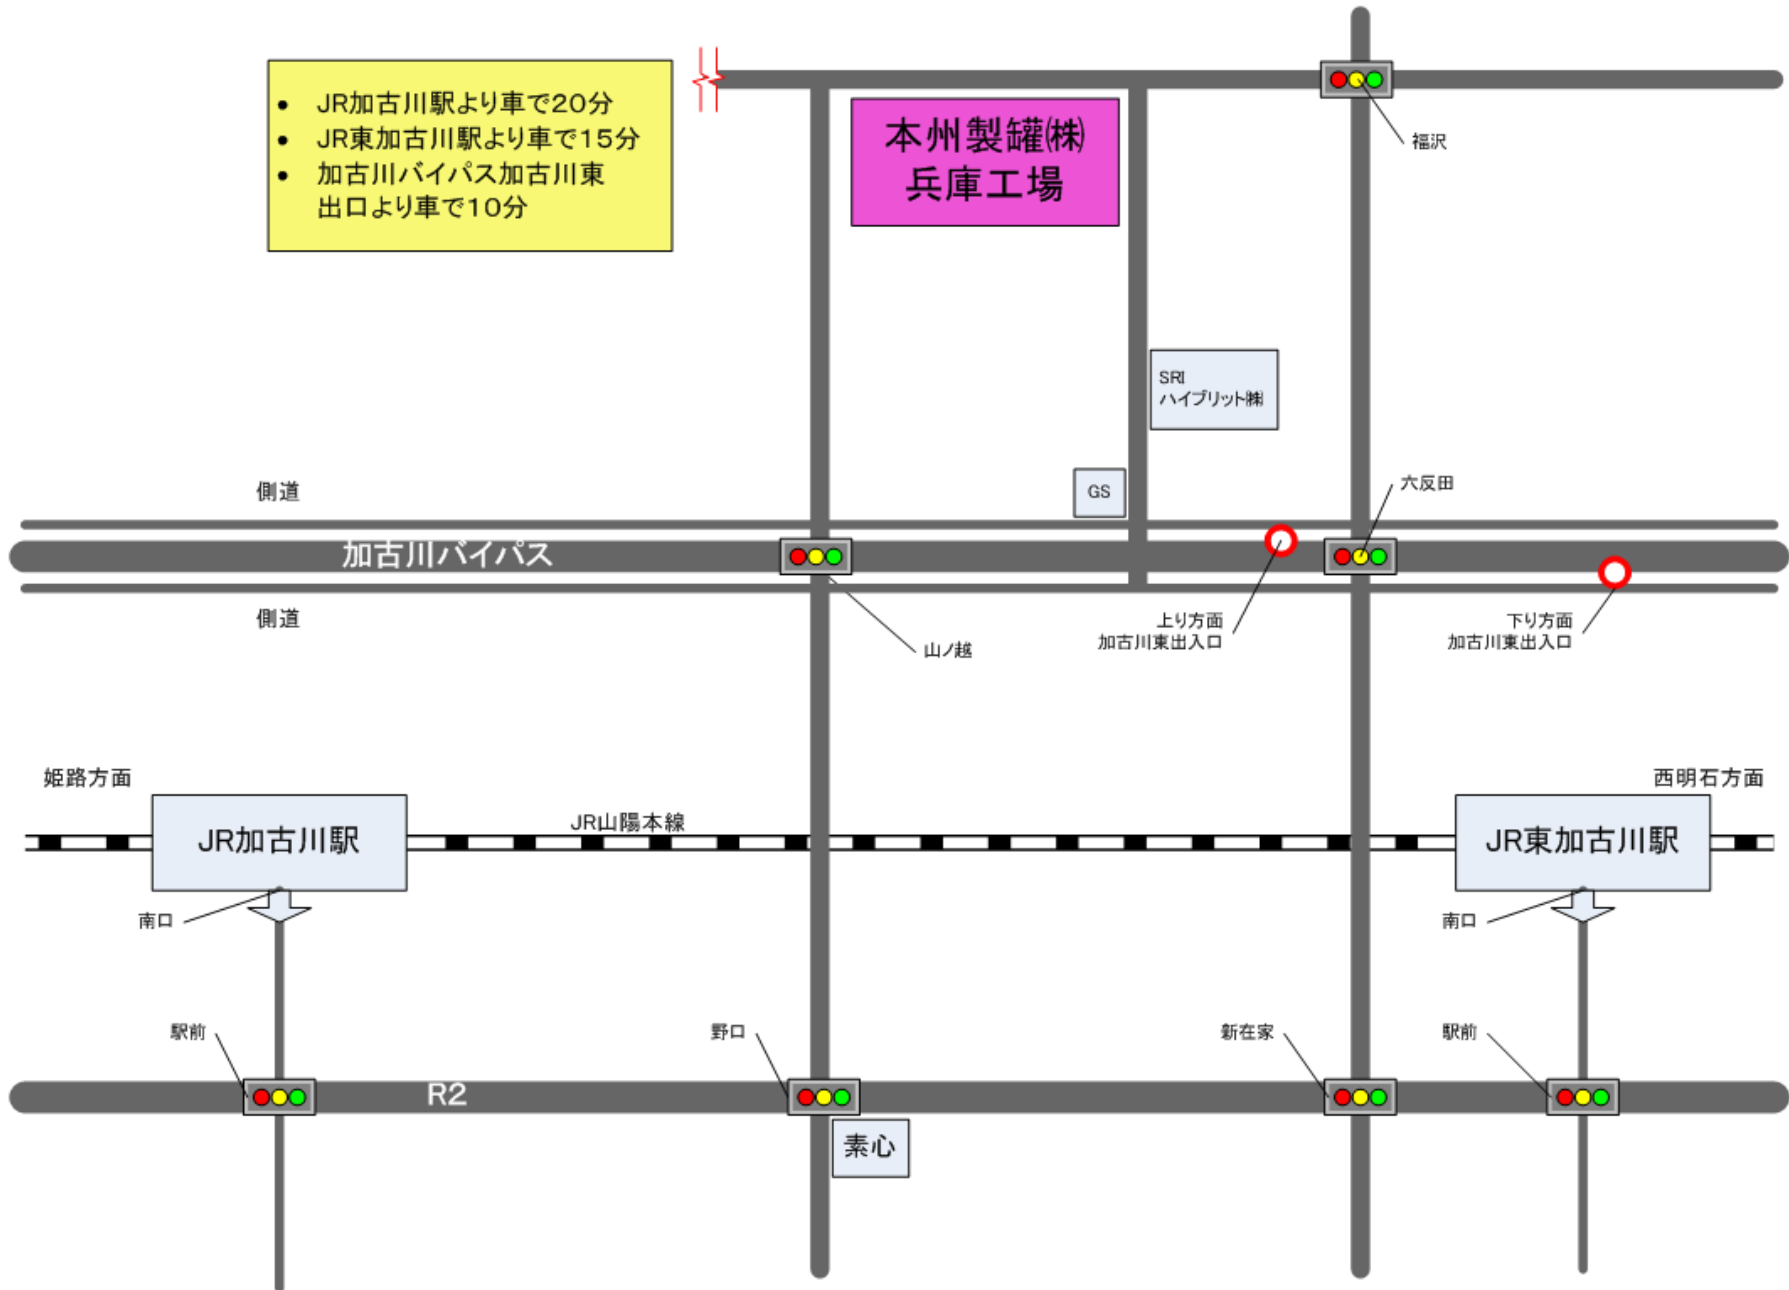

- JR加古川駅より車で20分
- JR東加古川駅より車で15分
- 加古川バイパス加古川東出口より車で10分

本州製罐(株)
兵庫工場

姫路方面

JR加古川駅

南口

駅前

R2

JR山陽本線

野口

素心

新在家

西明石方面

JR東加古川駅

南口

駅前

側道

加古川バイパス

側道

山ノ越

GS

SRI
ハイブリット線

六反田

上り方面
加古川東出入口

下り方面
加古川東出入口